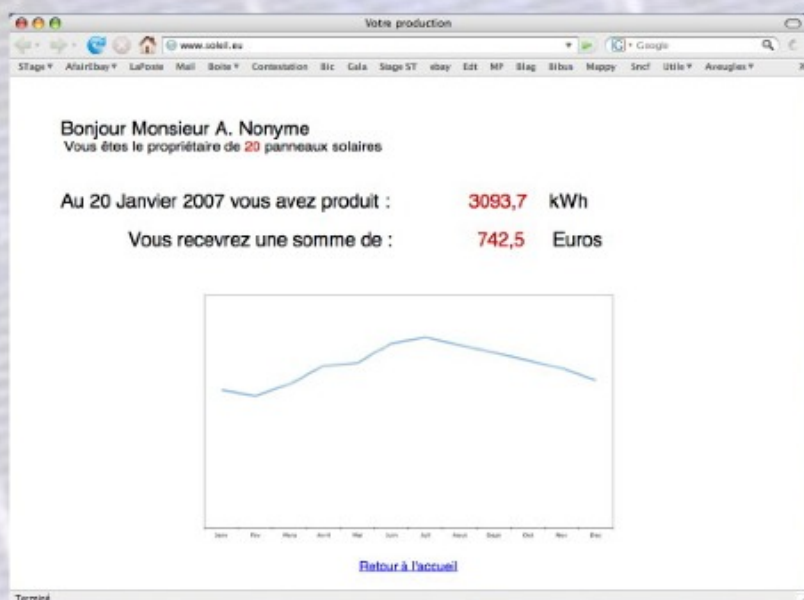

Votre production est consultable à tout instant sur notre site internet.